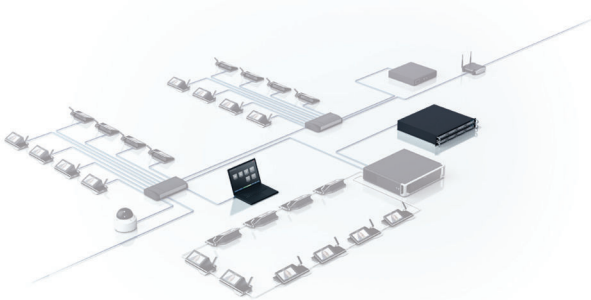

DCNM-LCC Licenza controllo telecamera

www.boschsecurity.com

BOSCH
Tecnologia per la vita

Il modulo software Controllo telecamera DICENTIS offre la possibilità di interfacciare il sistema per conferenze DICENTIS e il sistema wireless DICENTIS con telecamere IP. Questo software seleziona l'attivazione di telecamere fisse o preposizionate (ad esempio, le telecamere Bosch HD Conference Dome) al fine di visualizzare l'oratore attualmente attivo in una riunione.

Funzioni

All'attivazione del microfono di un partecipante, viene attivata la telecamera assegnata alla postazione. Se nessun microfono risulta attivo, viene automaticamente selezionata una telecamera per panoramica. L'immagine video viene visualizzata sul touchscreen del dispositivo multimediale DICENTIS, ma può essere visualizzata anche nell'applicazione per le riunioni DICENTIS o sui display della sala conferenze, insieme alle informazioni dell'oratore attuale.