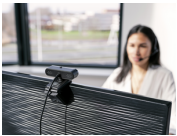

24421_pictures_lifestyle_visual_4.jpg

ImageWidth: 9.603 px

ImageHeight: 7.202 px

ImageResolution: 300 dpi

Package Images

24421_pictures_package_visual_1.tif

ImageWidth: 2.000 px

ImageHeight: 2.486 px

ImageResolution: 300 dpi