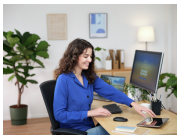

Lifestyle Images

24843_pictures_lifestyle_visual_4.jpg

ImageWidth: 4.000 px
ImageHeight: 3.000 px
ImageResolution: 300 dpi