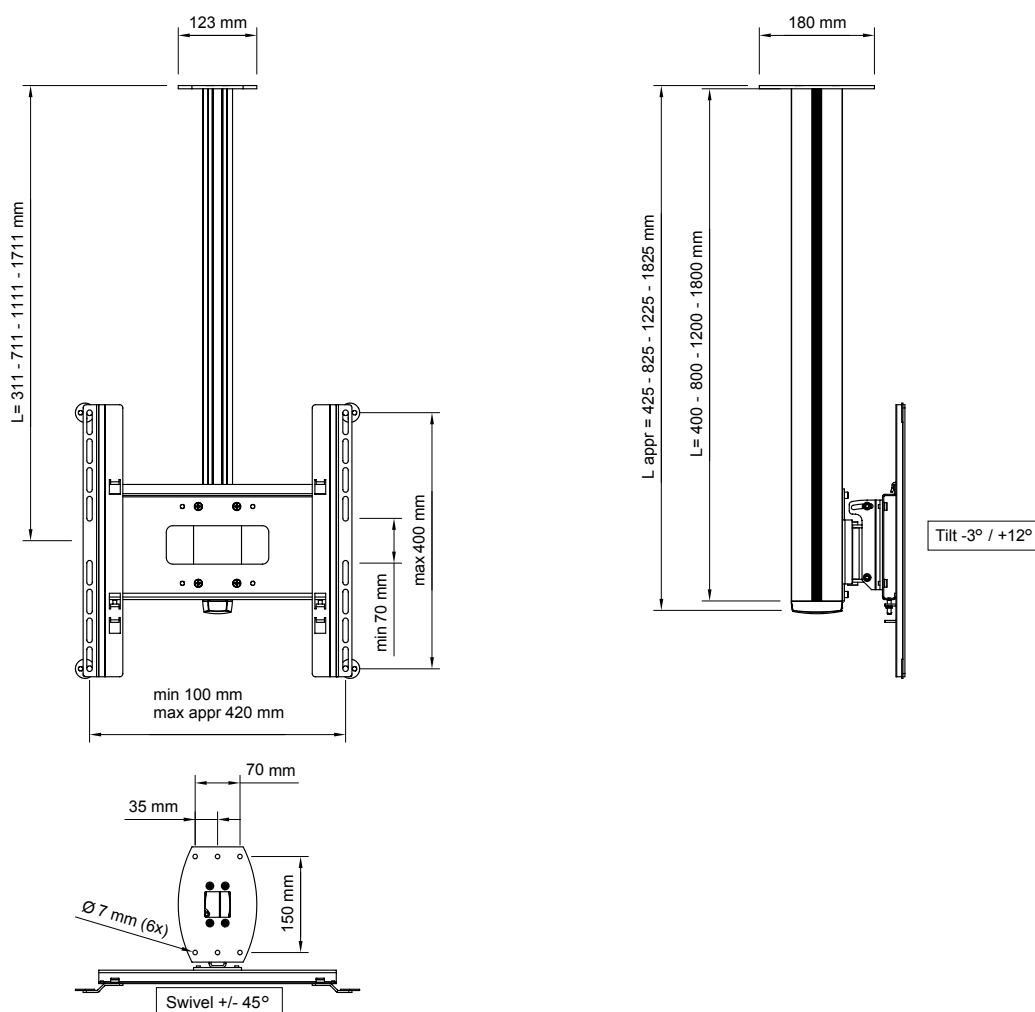

SMS FLATSCREEN CM ST400/800/1200/1800

SPECIFICHE

- Colore: alluminio/nero
- Carico max: 30 kg (per schermo).
- Lunghezza: 400/800/1200 e 1800 mm
- Rotazione/Inclinazione: gli schermi si possono inclinare di +12°/-3° e ruotare di circa +/-45° (a seconda delle dimensioni degli schermi).

Accessori: ripiani (Angled Shelves M/L/Shelves M/L). Attacchi inclinabili/rotabili extra (SMS Flatscreen M ST Kit) sono necessari per ogni schermo in più.

Slitta universale inclusa: SMS Flatscreen M Unislide.
Conforme standard Vesa: 75x75/100x100/200x100/200x200/400x200/400x400 mm.

ART. NO

FS061021
FS061022
FS061023
FS061024

DESCRIZIONE

SMS Flatscreen CM ST400 Aluminum/black
SMS Flatscreen CM ST800 Aluminum/black
SMS Flatscreen CM ST1200 Aluminum/black
SMS Flatscreen CM ST1800 Aluminum/black

SMART MEDIA SOLUTIONS

www.SmartMediaSolutions.se